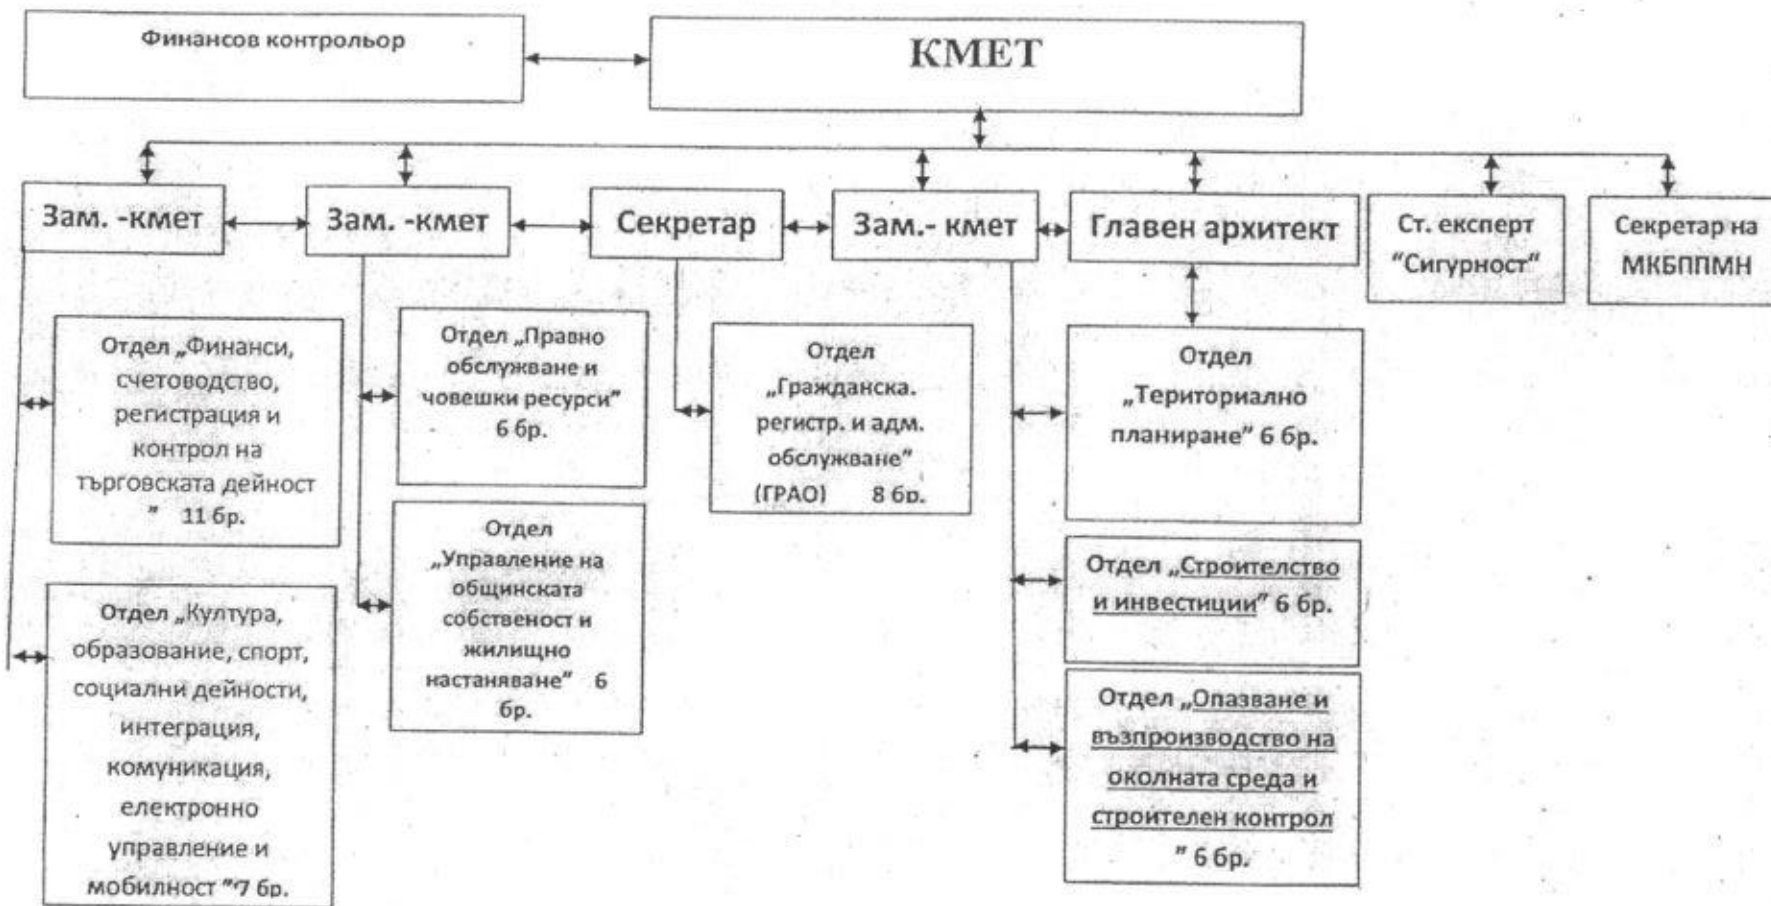

ТАБЛИЦА НА СТРУКТУРАТА НА РАЙОН „КРАСНО СЕЛО“ – СТОЛИЧНА ОБЩИНА

л.1 от вс.л.1

Проект

ЩАТНИ БРОЙКИ: 64 броя
 По служебно правоотношение – 17 бр.
 По трудово правоотношение – 47 бр.

КМЕТ НА РАЙОН „КРАСНО СЕЛО“:
 РОСИНА СТАНИСЛАВОВА ПРЕДСЕДАТЕЛ НА СОС:
 ЕЛЕН ГЕРДЖИКОВ