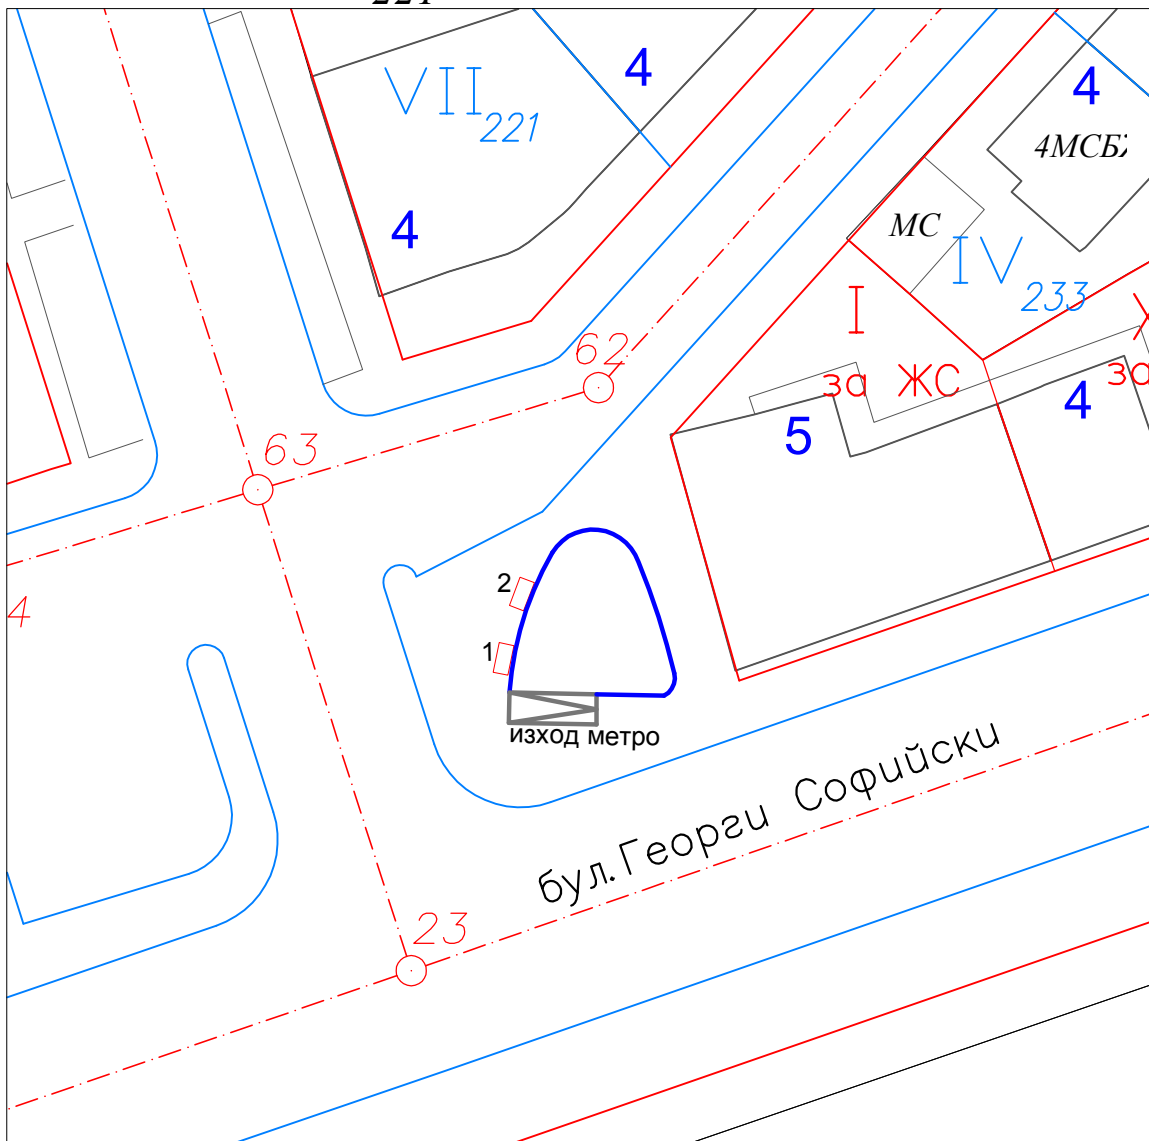

16. Ул. "Св. Иван Рилски" и Ул. "Георги Софийски" - ъгъл (до изход на метрото)

M 1:500