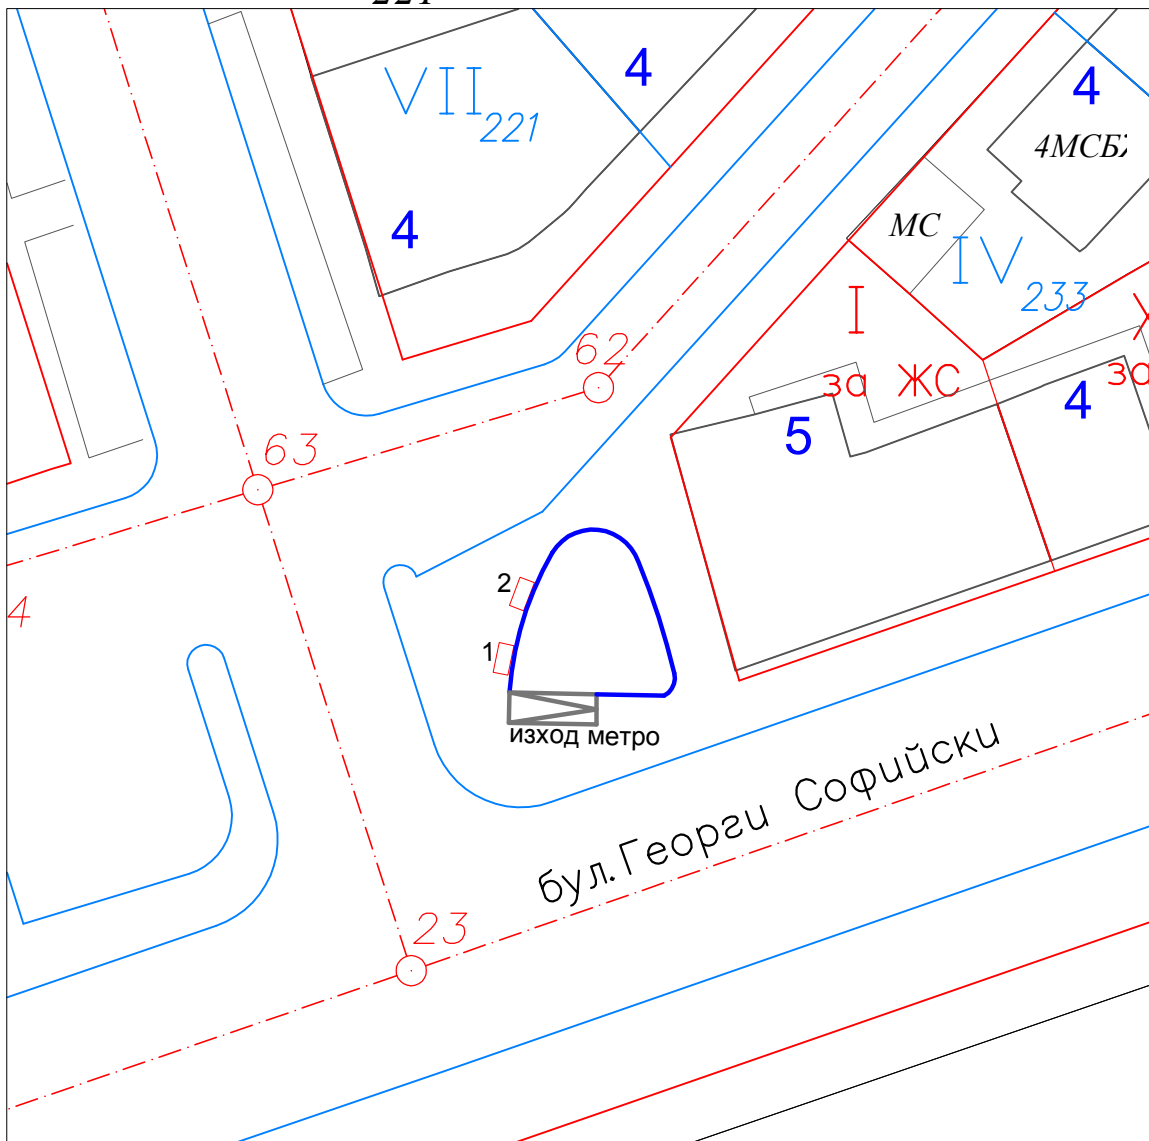

16. Ул. "Св. Иван Рилски" и Ул. "Георги Софийски" - ъгъл (до изход на метрото)

М 1:500