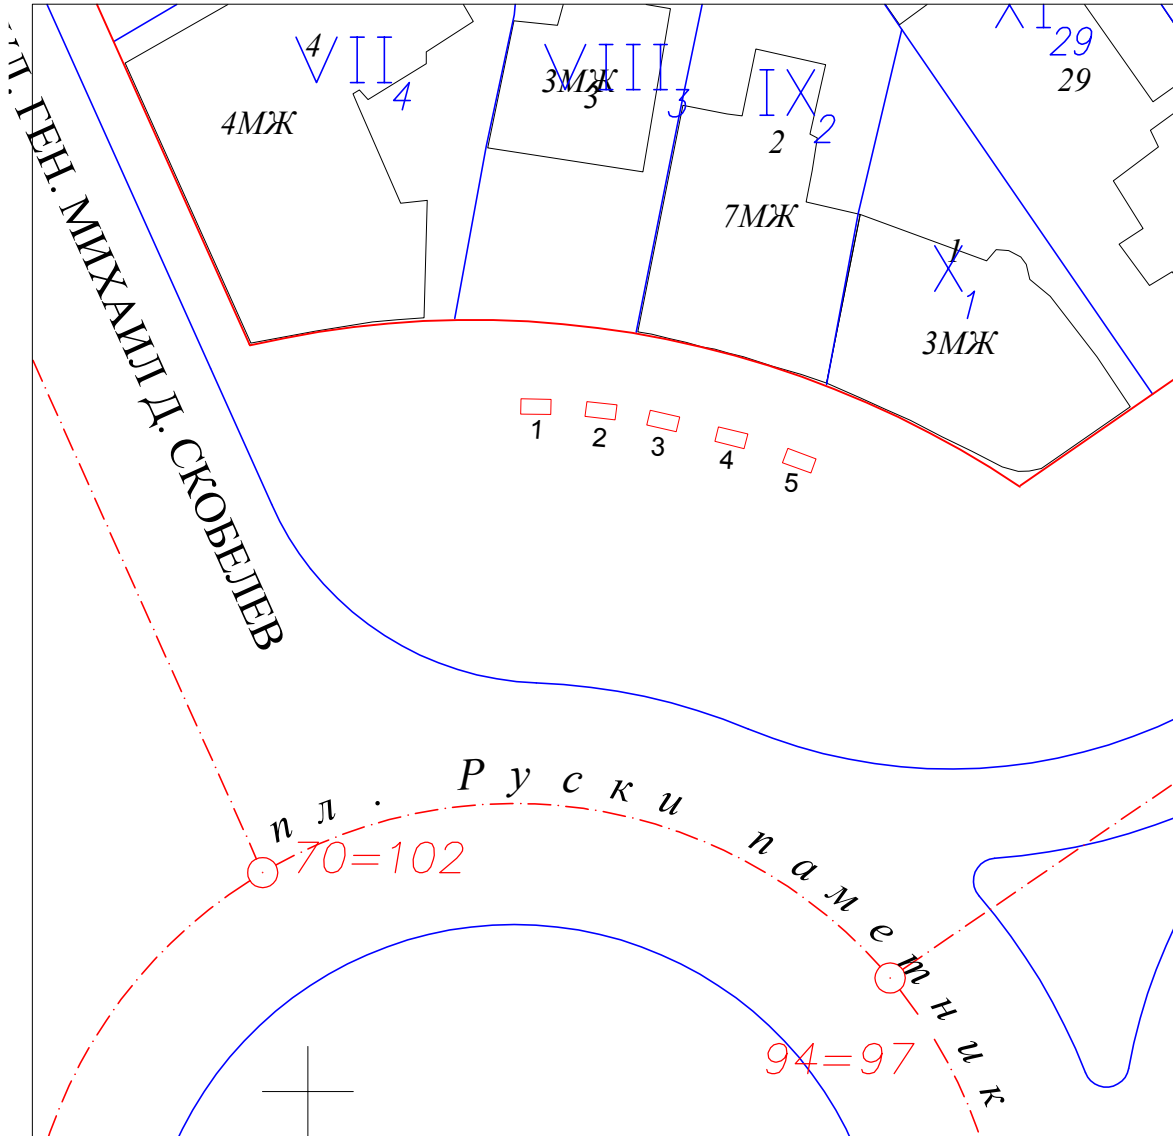

1. ПЛ."РУСКИ ПАМЕТНИК"- ДЪГА КЪМ БУЛ."МАКЕДОНИЯ" №46-50

М 1:500