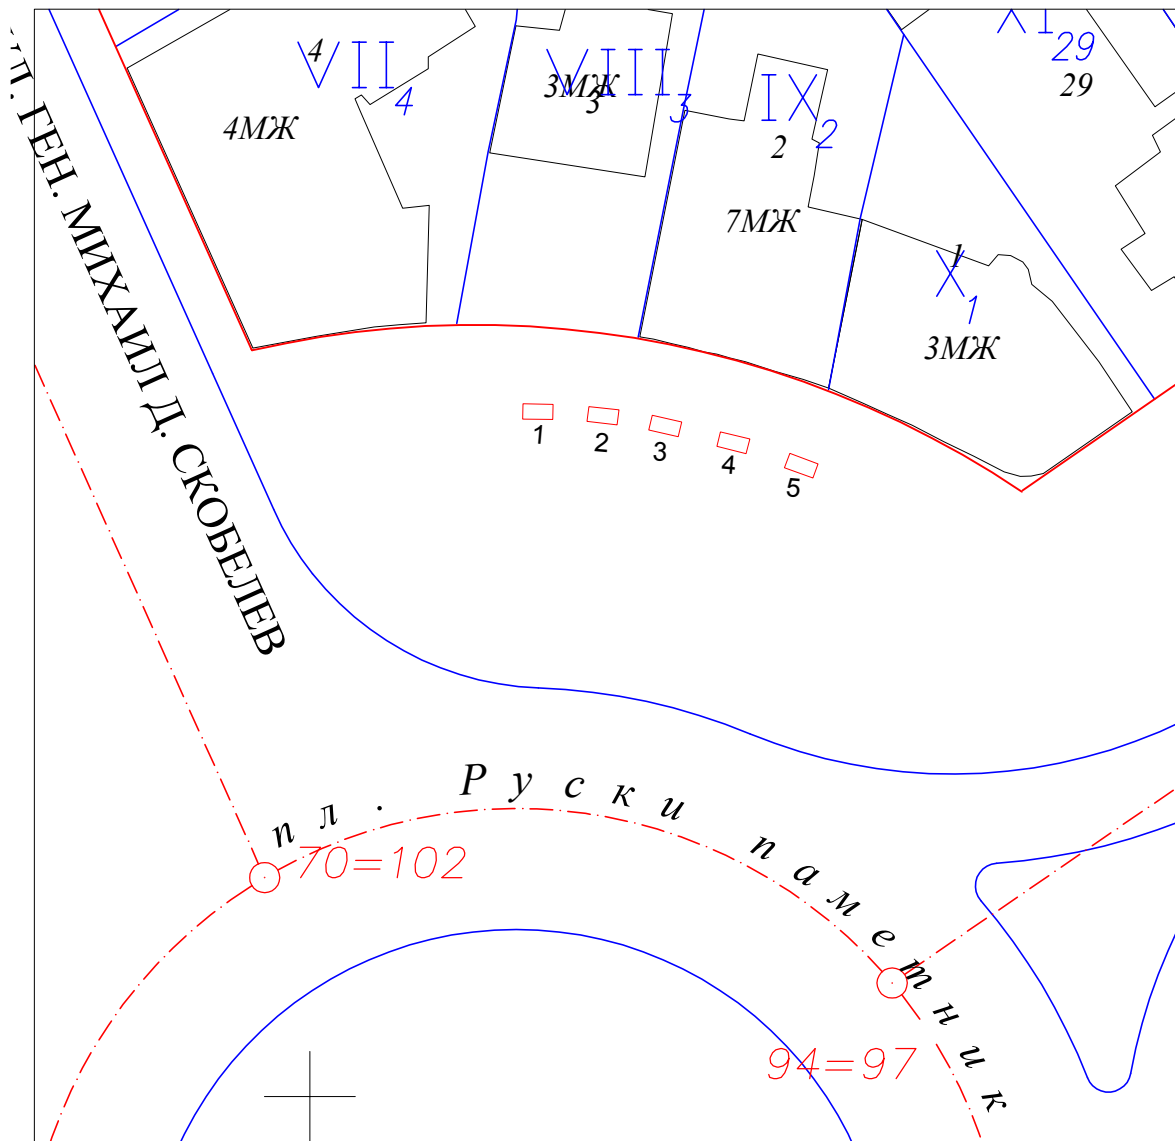

1. ПЛ."РУСКИ ПАМЕТНИК"- ДЪГА КЪМ БУЛ."МАКЕДОНИЯ" №46-50

М 1:500