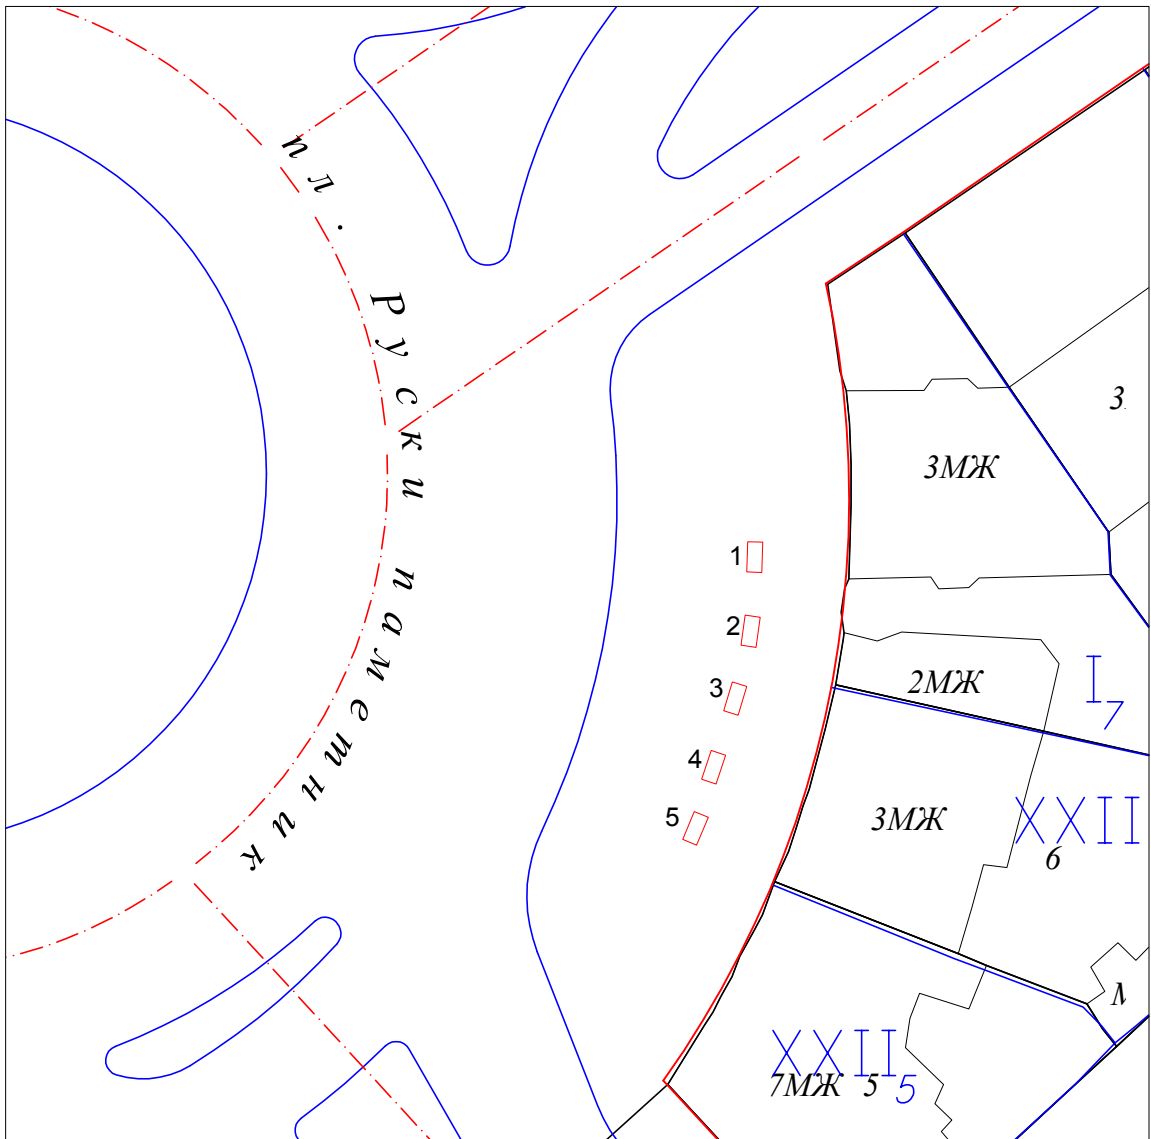

2. ПЛ. "РУСКИ ПАМЕТНИК" - ДЪГА КЪМ БУЛ. "МАКЕДОНИЯ" № 35

М 1:500