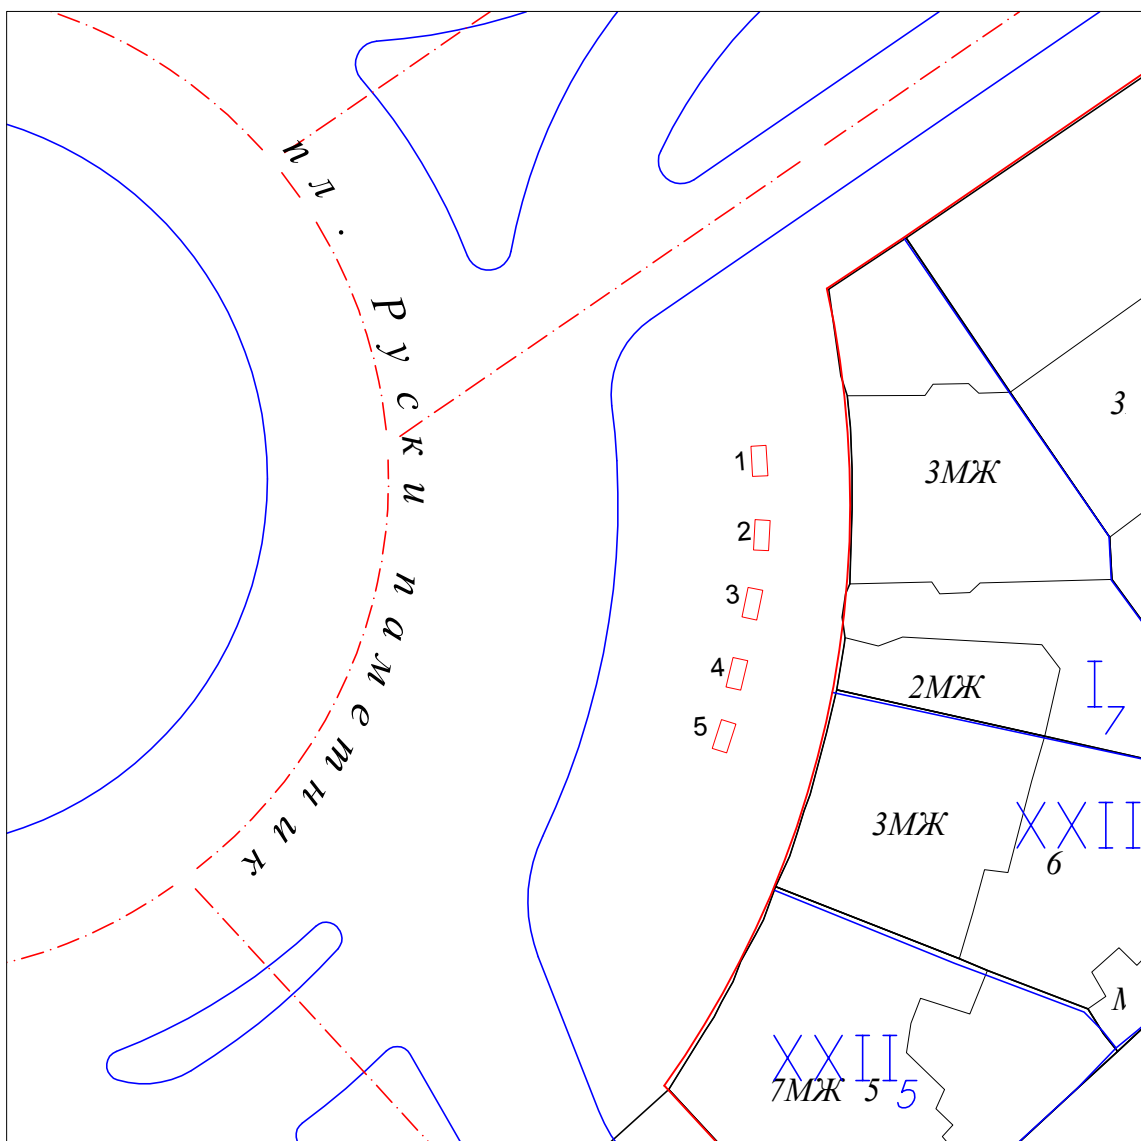

2. ПЛ. "РУСКИ ПАМЕТНИК" - ДЪГА КЪМ БУЛ. "МАКЕДОНИЯ" № 35

М 1:500